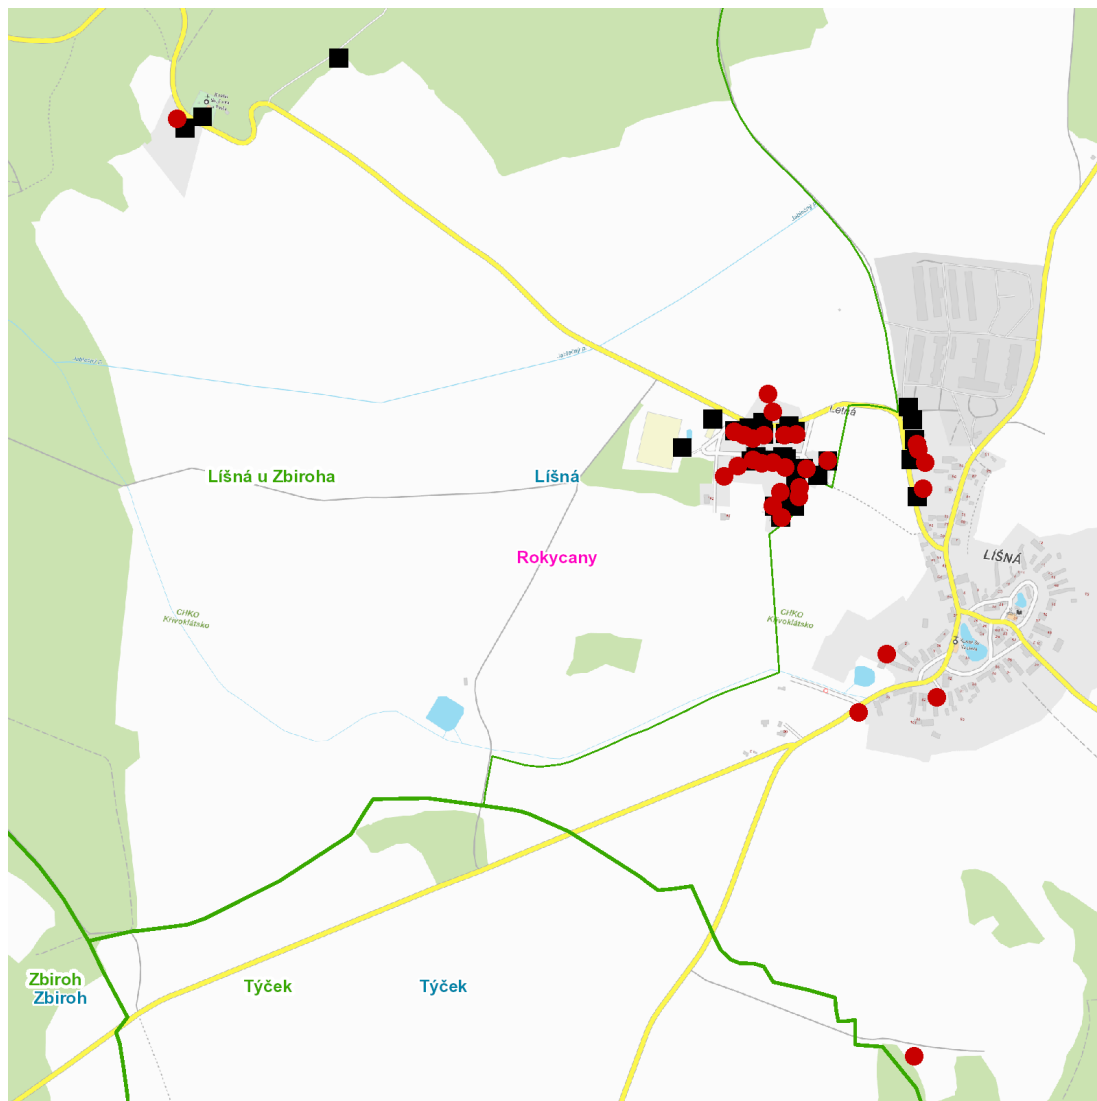

dne **7. 11. 2024** od **8:00** do **12:00** hodin

Plánovaná odstávka zahrnuje tyto lokality:

Líšná (okres Rokycany)

č. p. 1, 27, 28, 34, 38, 69, 72, 74, 77, 78, 81, 84, 92, 94, 97, 98, 99

č. ev. 7-12, 16

kat. území Líšná u Zbiroha (kód 685011): parcelní č. 115, 135, 530/22, 541/9, 541/10, 843/12

UPOZORNĚNÍ

Dotčené zařízení distribuční soustavy je nutné i v době odstávky považovat za zařízení pod napětím, a proto vás žádáme o dodržení všech zásad bezpečnosti a provedení opatření potřebných k zamezení případných škod na zdraví a majetku. | Provozovatelé výroben elektřiny jsou povinni zajistit přerušení dodávky elektřiny z výroby do vypnutého úseku distribuční soustavy.

dne 7. 11. 2024 od 8:00 do 12:00 hodin**Orientační mapový podklad odstávkou dotčených lokalit****VYSVĚTLIVKY**

- – adresy dotčené odstávkou elektřiny
- – místa připojení k elektrické síti dotčená odstávkou

INFORMACE ZASLÁNA

IDDS: 2k2b2hw (Obec Líšná)